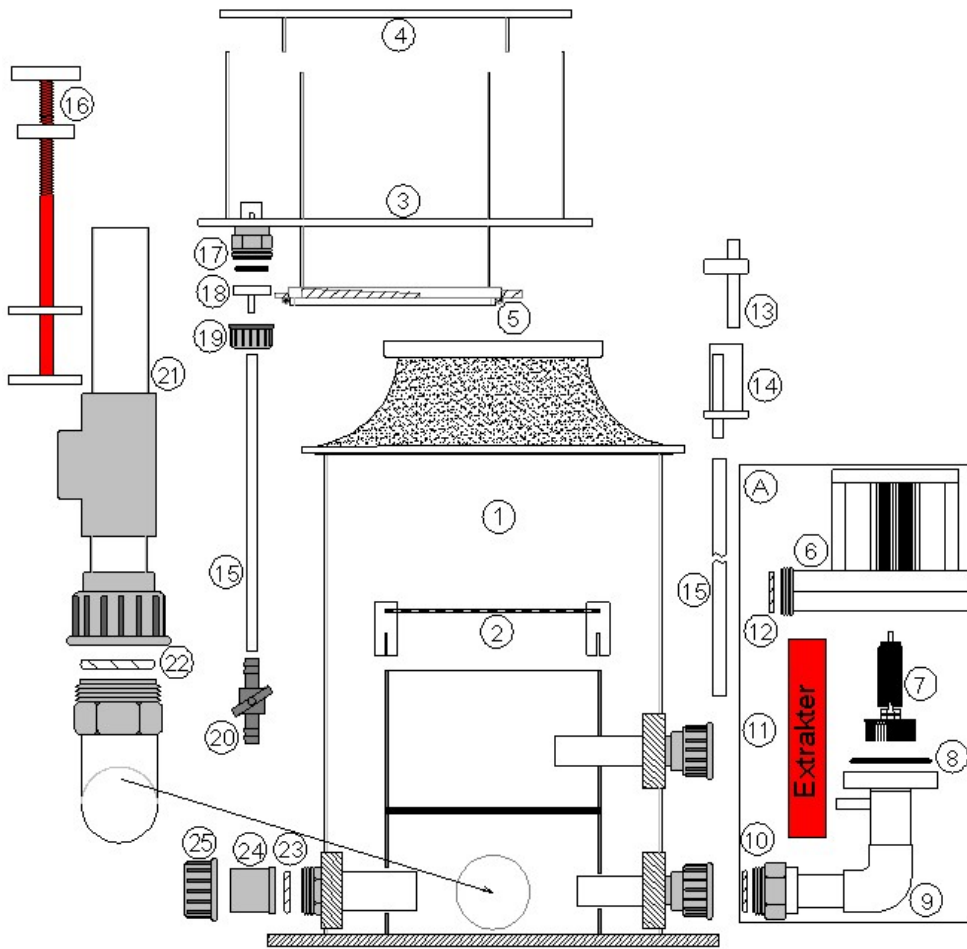

TC 1500^{ix} – TC 12000^{ix}

			TC1500ix	TC2000ix	TC3000ix	TC6000ix	TC9000ix	TC12000ix
	Bezeichnung	Description	Art. Nr.	Art. Nr.	Art. Nr.	Art. Nr.	Art. Nr.	Art. Nr.
A	Pumpe mit Verrohrung	Pump with piping	28110000	28115000	28115000	28115000	28115000	28115000
1	Grundgerät	Body only	80171000	80241000	80251000	80341000	80401000	80451000
2	Siebplatte	Strainer	80162000	80202000	80252000	80302000	80402000	80452000
3	Schaumtopf	Skimmer cup	81160300	81175200	80253000	81332000	80403000	80453000
4	Schaumtopf Deckel	Lid skimmer cup	81160400	81160400	80254000	81333000	80404000	80454000
5	O-Ring Schaumtopf	O-Ring skimmer cup	80500110	80500125	80500140	80500160	80500200	80500250
6	Stator	Stator	26089000	26092000	26092000	26092000	26092000	26092000
7	Rotor	Rotor	27089000	27092000	27092000	27092000	27092000	27092000
8	O-Ring Pumpe	O-Ring pump	80016000	80016000	80016000	80016000	80016000	80016000
9	Verrohrung	Piping pump	80209000	80259000	80259000	80259000	80259000	80259000
10	O-Ring	O-Ring	93042400	93042400	93042400	93042400	93042400	93042400
11	Extrakter	Extractor	80020000	80020000	80020000	80020000	80020000	80020000
12	O-Ring Druckseite	O-Ring peruse side	80019000	80019000	80019000	80019000	80019000	80019000
13+14	Schalldämpfer	Silencer	81160500	81160500	81160500	81160500	81160500	81160500
15	Silikonschlauch	Silicone hose	61770000	61770000	61770000	61770000	61770000	61770000
16	Niveauregler	Water level adjuster	80167000	80207000	80207000	80207000	80407000	80457000
17	O-Ring 16	O-Ring 16	xxx	xxx	93040400	93040400	93040400	93040400
18	Ablaufnippel	Collar skimmer cup	xxx	xxx	80258000	80258000	80258000	80258000
19	Überwurfmutter 16	Cap nut 16	xxx	xxx	93040100	93040100	93040100	93040100
20	Kugelhahn 12	Shut-off-valve 12	93419000	93419000	93419000	93419000	93419000	93419000
21	Rücklauf	Outlet pipe	80168000	80208000	80258100	80308000	80408000	80458000
22	O-Ring	O-Ring	93045400	93045400	93045400	93045400	93046400	93046400
23	O-Ring	O-Ring	93043400	93043400	93043400	93043400	93044400	93044400
24	Einlegeteil	Collar coupling	93042200	93043200	93043200	93043200	93044200	93044200
25	Überwurfmutter	Cap nut	93042100	93043100	93043100	93043100	93044100	93044100