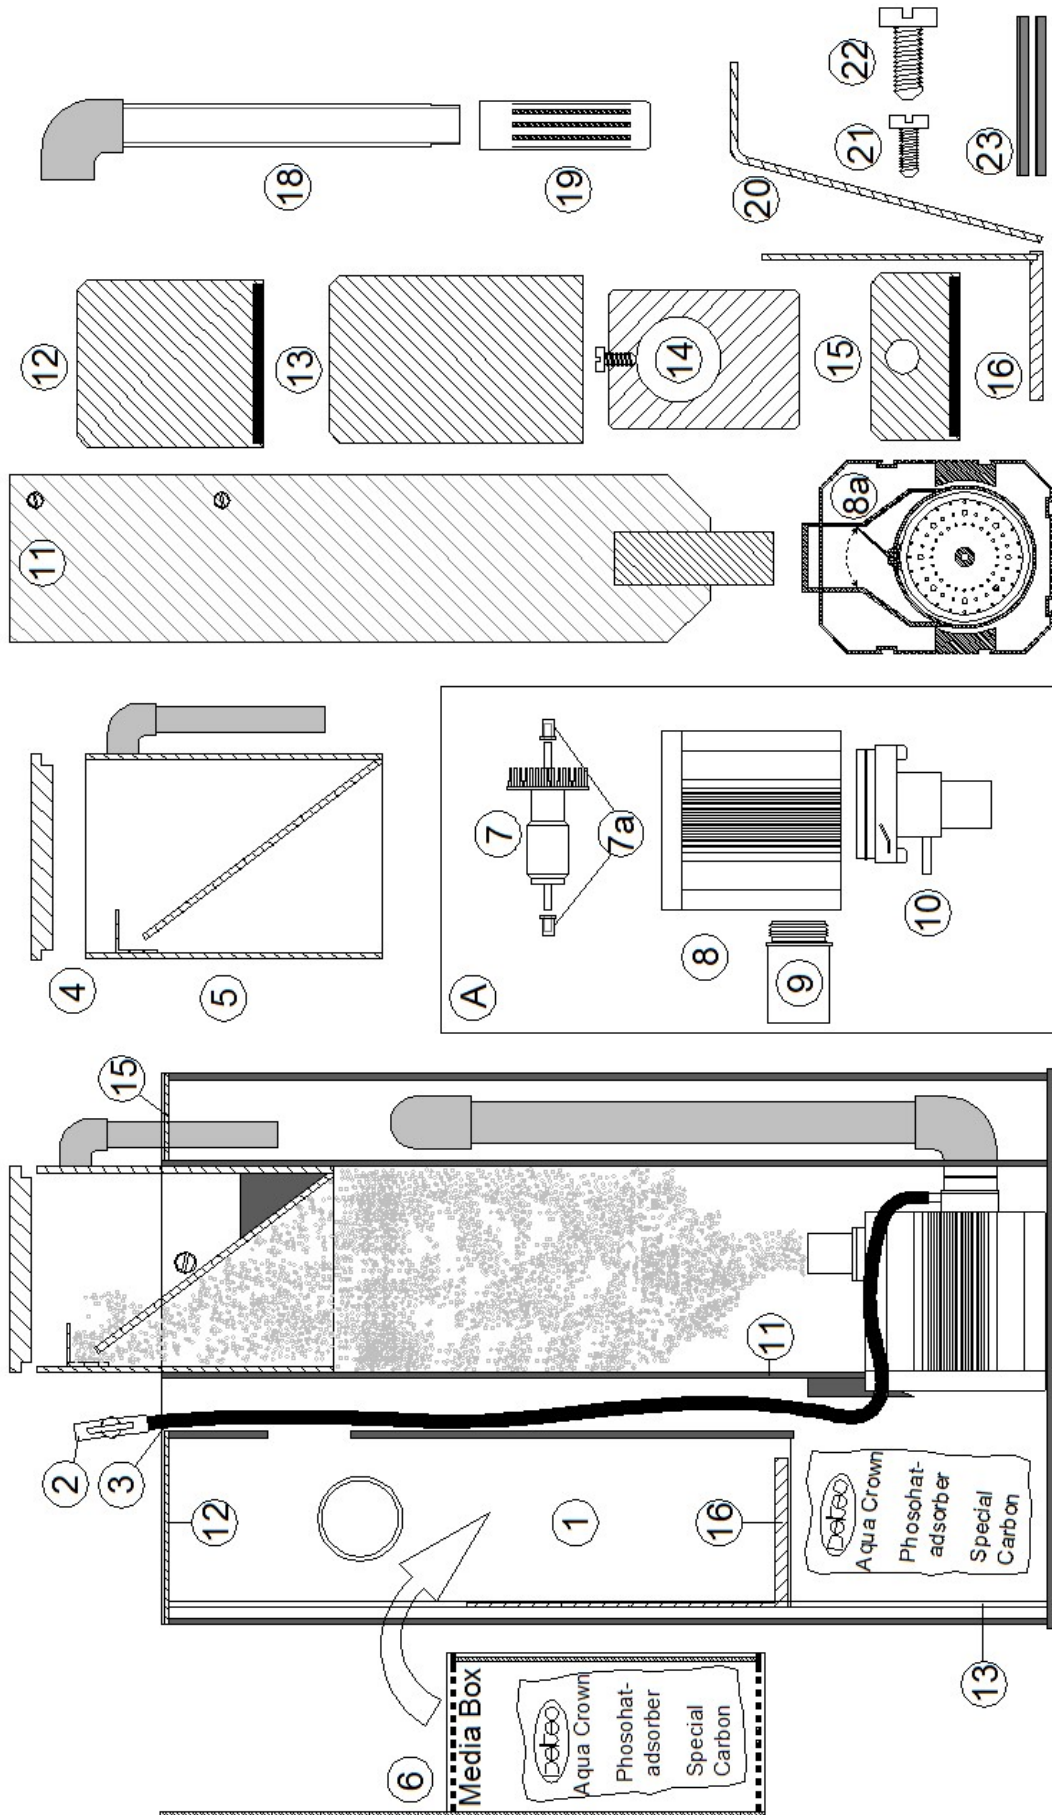

# MCE 600

Ersatzteilliste / Spare parts list / Parti di ricambio / Accessoires et pieces datachees  
/ Перечень запасных частей

Nr.	Art. Nr.	Bezeichnung	Description
A	28005000	Pumpe DCS 600	Skimmer pump DCS 600
1	31117100	Gehäuse	Skimmer body only
2	93010010	Mini Regulierungsventil	Tap
3	61751048	Silikonschlauch 5/8	Silicon hose 5/8mm
4	31116300	Schaumtopf Deckel	Lid
5	31117200	Schaumtopf mit Überlauf	Skimmer cup
6	31132000	Media Box optional	Media Box optionally
7	27083000	Laufeinheit DCS 600	Needlewheel DCS 600
7a			
8	26083000	Stator DCS 600	Stator DCS 600
9	69303500	Adapter	Adapter
10	31131000	Luftansaugstutzen-07	Air inlet adapter-07
11	31117950	Trennplatte	Divide plate
12	31117910	Deckel Filterkammer	Lid
13	31117920	Distanzplatte	Plate
14	31119730	Halter	Holder
15	31117940	Deckel klein	Lid
16	31117960	Abstandhalter	Sliding spacer
18	31117810	Ansaugrohr mit Winkel	Suction pipe
19	10100460	Ansaugkorb	Strainer
20	31117970	Ablaufschütte	Degassing plate
21	12350000	Kunststoffschraube M4	Screw M4
22	12350000	Kunststoffschraube M6	Screw M6
23	69340000	Dämpfungssatz Pumpe	Dampening set