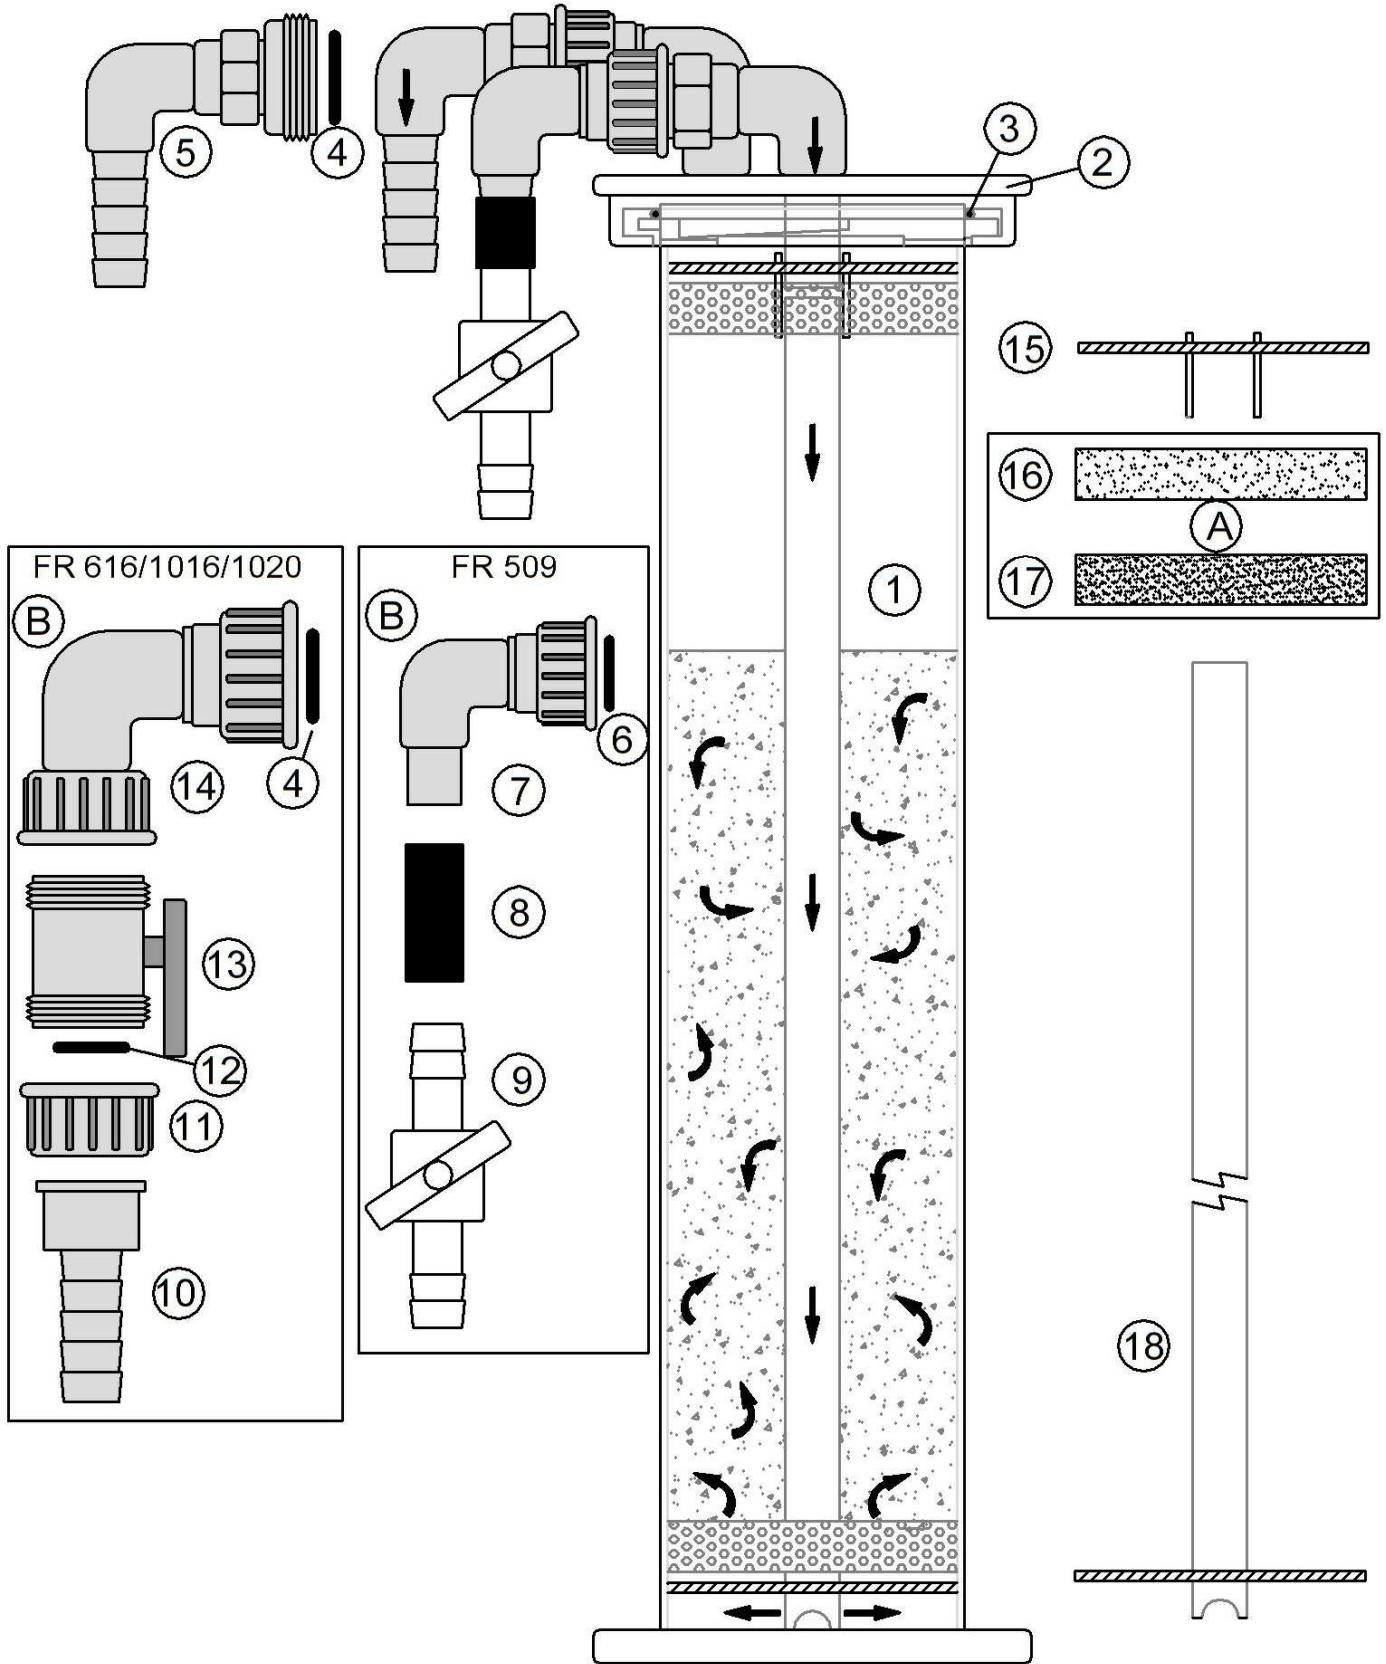

FR 509 / FR 512/ FR 616 / FR 1016 / FR 1020

Ersatzteilliste / Spare parts list

	Art. Nr. FR 509	Art. Nr. FR 512	Art. Nr. FR 616	Art. Nr. FR 1016	Art. Nr. FR 1020	Bezeichnung	Description
	86003000	86007000	86002000	86004000	86005000	FR 509 – FR 1020	FR 509 – FR 1020
A	65430000	86017000	65425000	65425000	65428000	Schwämme 2 Stück	Sponge two pices
B	86003300	86007300	86002300	86004300	86005300	Einlass komplett	Inlet cpl.
1	87169000	86007100	86002100	86004100	86005100	Grundgerät	Body only
2	87168000	86007200	86002200	86004200	86005200	Deckel	Lid
3	80500090	80500125	80500160	80500160	80500200	O-Ring Bajonett	O-Ring Bayonet
4	93041400	93041400	93041400	93042400	93042400	O-Ring Verschraubung	O-Ring coupling
5	86003500	86007500	86002500	86004500	86005500	Auslass	
6	93040400	93041400	93042400	93042400	93043400	O-Ring Verschraubung	O-Ring coupling
7	86003400	XXX	XXX	XXX	XXX	Einlass	Inlet
8	61752005	XXX	XXX	XXX	XXX	Silikonschlauch 10/13	Silikon hose 10/13
9	93420000	XXX	XXX	XXX	XXX	Kugelhahn	Shut-off-valve
10	XXX	86002600	86002600	86004600	86004600	Schlauchtülle + Einsatzstück	Hose tail incl. collar
11	XXX	93401900	93401900	93402900	93402900	Überwurfmutter	Cap nut
12	XXX	93401300	93401300	93402300	93402300	O-Ring Kugelhahn	O-Ring shut-off- valve
13	XXX	93401000	93401000	93402000	93402000	Kugelhahn	Shut-off-valve
14	XXX	86007700	86002700	86004700	86005700	Winkel mit Verschraubung	Bend
15	87157800	64301600	87323000	87323000	87343000	Siebplatte	Strainer
16	65423000	86017100	65801000	65801000	65802000	Schwamm fein	Sponge fine
17	65422000	86017200	65801100	65801100	65802100	Schwamm grob	Sponge roughly
18	87157900	86007900	86002900	86004900	86005900	Innenrohr + Siebplatte	Piping + strainer