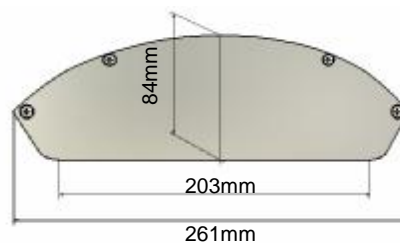

REFLExX -T5-Sunrise

Technische Daten

1.1 Brennerabstände

900mm 4 X 24 Watt

1800mm 4 x 80 Watt

1200mm 4 x 39 Watt

1500mm 4 x 54 Watt

Kunststofflänge = 162 mm

1.2 Abstände Aufhängung

Baulänge	Leuchtenende / Aufhängung	Aufhängung / Aufhängung	Leuchtenende / Kabel
900 mm	140 mm	620 mm	110 mm
1200 mm	140 mm	920 mm	110 mm
1500 mm	140 mm	1220 mm	110 mm
1800 mm	140 mm	1520 mm	110 mm

1.3 Gewichte

900 mm	1200 mm	1500 mm	1800 mm
6,5 Kg	8,4 Kg	9,8 Kg	11,7 Kg

1.4 Baumaße

1.5 Farben

Bezeichnung

Standard :

silber eloxal

Optional :