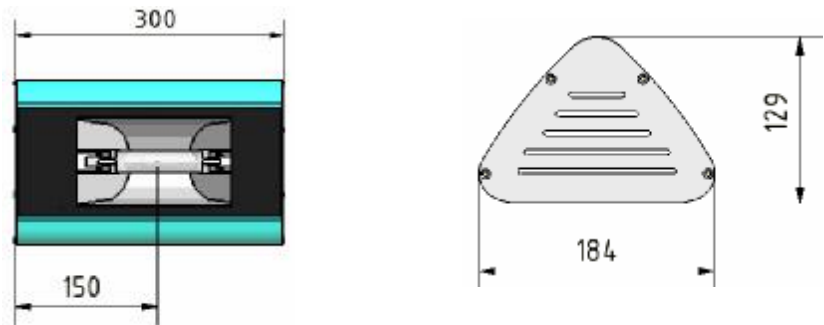

NOVA II

Technische Daten / Technical data

1.1 Brennerabstand distance bulbs (mm)

1.2 Abstände Aufhängung / distances suspension

Baulänge / length	Leuchtenende / Aufhängung endplate / suspension	Aufhängung / Aufhängung suspension / suspension	Leuchtenende / Kabel endplate / cable
300 mm	45 mm	210 mm	35 mm

1.3 Gewichte / weights

	Dulux 9 Watt	70 Watt	150 Watt	250Watt
Leuchtenkörper lamp	2,13 kg	1,88 kg	1,89 kg	1,92 kg
Externes Steuergerät Power case	--	2,89 kg	3,08 kg	3,88 kg

1.4 Baumaße / dimensions (mm)

- 1) Leuchte / lamp 300 x 185 x 129 mm (L x B x H)
- 2) externes Steuergerät 205 x 158 x 118 mm (L x B x H)

1.5 Anschlußlängen / hanging dimensions

- 1) Stahlseillänge / length steel wire 150 cm (maximal nutzbar 147 cm)
- 2) Netzleitung Steuergerät / power case 180 cm (mit Schuko Eurostecker)
- 3) Anschlußleitung Leuchte / power cord 300 cm (mit Spezialstecker)