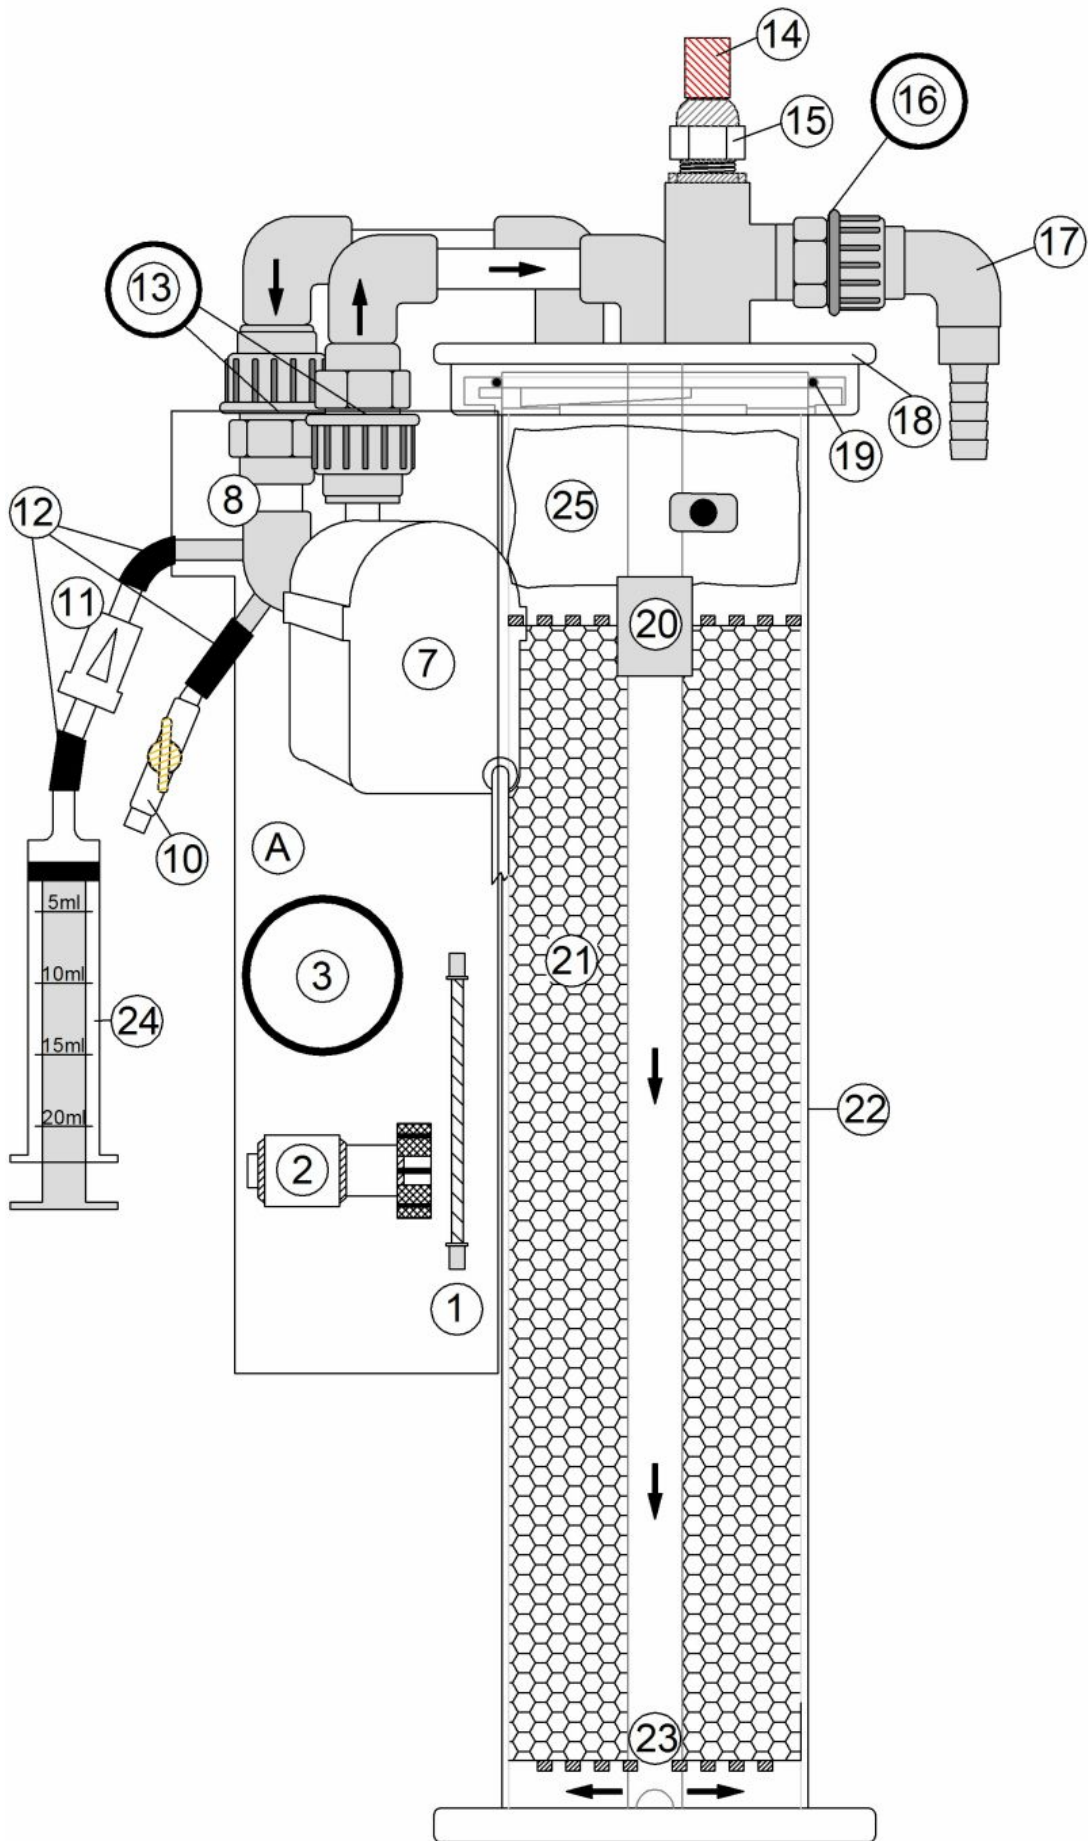

NFP 509/ NFP 512 / NFP 616 / NFP 1020

	Art. No. NFP 509	Price NF 509	Art. No. NFP 512	Price NFP 512	Art. No. NFP 616	Price NF 616	Art. No. NFP 1020	Price NF 1020	Description
A	28085000	71,00	28090000	78,00	28095000	102,00	87158000	192,00	Pump with piping
B	XXXXX		XXXXX		69303000	71,84	XXXXX		Pump only
1	XXXXX		XXXXX		XXXXX		89130000	10,00	Shaft with bearing
1	64054000	18,00	64054000	18,00	64054000	18,00	XXXXX		Membrane bag
2	27016000	17,19	27015000	17,19	27020000	26,69	89036000	49,00	Impellor
3	69511000	1,27	69511000	1,27	69513000	1,31	10501700	6,18	O-Ring pump
4	XXXXX		XXXXX		69530000	2,03	XXXXX		Front cover
5	XXXXX		XXXXX		69527000	1,88	XXXXX		Bayonet ring
6	XXXXX		XXXXX		69526000	1,77	XXXXX		Front bearing plate
7	26016000	37,51	26015000	37,51	26020000	51,72	69704200	130,00	Stator
8	87157700	28,00	87306000	30,00	87326000	26,00	64303500	31,00	Suction line
9	XXXXX		XXXXX		87327000	5,00	XXXXX		Adapter
10	93010010	3,00	93010010	3,00	93010010	3,00	93010010	3,00	Tap
11	87140000	3,00	87140000	3,00	87140000	3,00	87140000	3,00	Non return valve
12	61751075	3,20	61751075	3,20	61751075	3,20	61751075	3,20	Silicone hose
13	93040400	0,30	93041400	0,30	93041400	0,30	93042400	0,60	O-Ring coupling
14	65900000	2,00	65900000	2,00	65900000	2,00	65900000	2,00	Plug red
15	65904000	3,00	65904000	3,00	65904000	3,00	65904000	3,00	Fitting PG 13,5
16	93041400	0,30	XXXXX		XXXXX		93041400	0,30	O-Ring coupling
17	64300400	22,00	64300400	22,00	64300400	22,00	64303400	24,00	Outlet
18	64300200	79,00	64301300	219,00	64302300	229,00	64303300	269,00	Cover
19	10400360	1,50	10400700	3,11	10400400	3,54	10400430	6,31	O-Ring bayonet
20	87157800	10,00	64301600	12,00	87323000	13,00	87343000	15,00	Strainer
21	64300300	21,00	64301300	31,00	64302300	58,00	64303300	70,00	DLS
22	87169000	92,00	64301100	154,00	86002100	184,00	86005100	355,00	Body
23	64300900	16,00	64301900	27,00	64302900	32,00	64303900	35,00	Pipe with strainer
24	64310000	2,00	64310000	2,00	64310000	2,00	XXXXX		Squirt
25	64054000	18,00	64054000	18,00	64054000	18,00	XXXXX		Membrane bag
26	XXXXX		64056000	5,00	64056000	5,00	64056000	5,00	Micro filter
27	XXXXX		XXXXX		XXXXX		64303910	5,00	Pipe
28	XXXXX		XXXXX		XXXXX		64303920	20,00	Strainer
29	XXXXX		XXXXX		XXXXX		93402300	0,60	O-Ring shut-off-valve
30	XXXXX		XXXXX		XXXXX		87365000	10,00	Coupling
31	XXXXX		XXXXX		XXXXX		93402300	10,00	Shut-off-valve
32	XXXXX		XXXXX		XXXXX		64303930	2,00	Adaptor
33	64049000	81,00	64049000	81,00	64049000	81,00	64049000	81,00	Solenoid valve

Nitrate Filter NFP 509