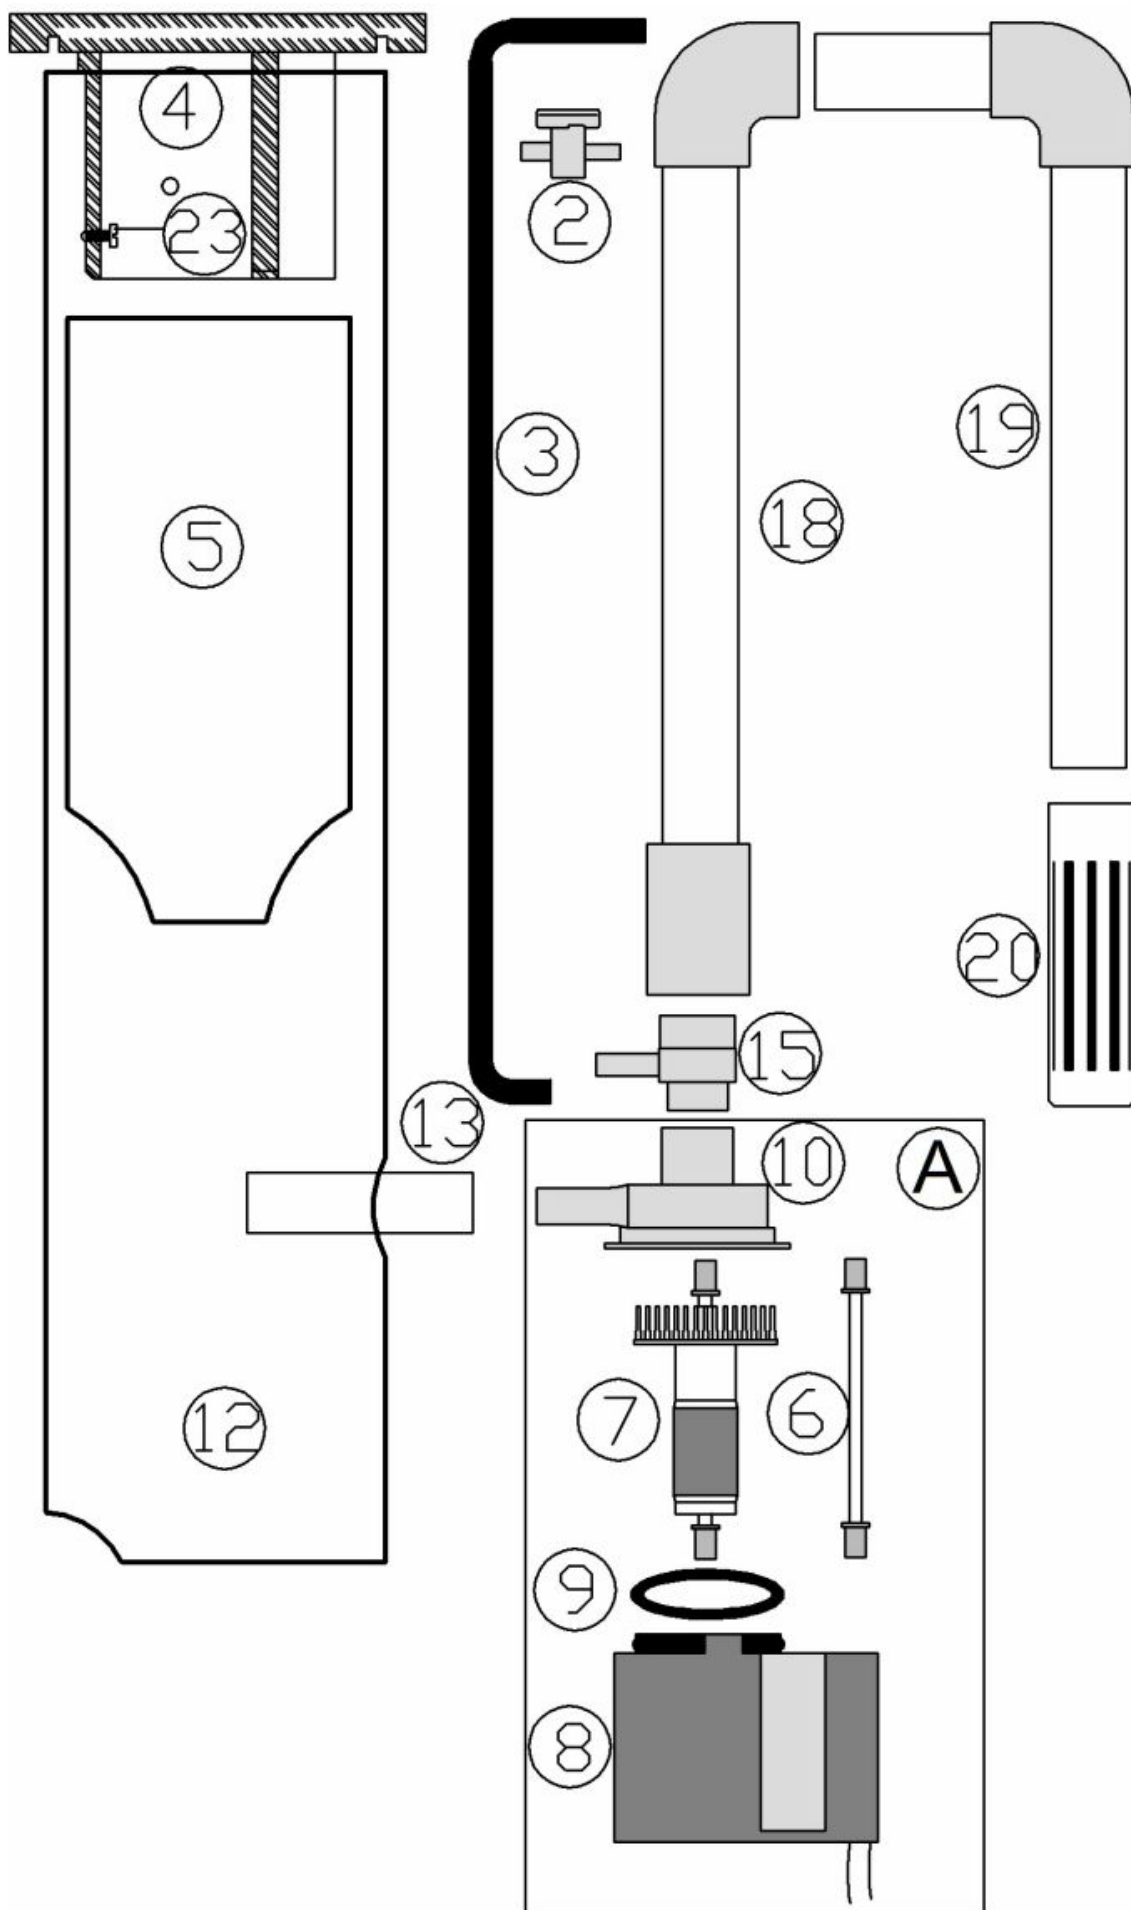

Spare parts lists

MCE 300
housing with outlet and lid

MCE 300 neck tube with pump and suction line

MCE300 Parts Price List

Mar-09

No.	Art. No.	Art. No. UK plug	Art. No. USA plug	Description	Price
A		E 88165		Skimmer pump Maxi-Jet	59,50
A			US 88165	Skimmer pump Maxi-Jet	
1	31115100			Skimmer body only	65,00
2	93010010			Tap	3,00
3	61751075			Silicone hose 5/8mm	2,50
4	31115300			Lid Skimmer cup	12,00
5	31115200			Skimmer cup	12,00
6	88163000			Shaft incl. bearing Maxi-Jet 1000	3,50
7	88161000				16,00
			US 88161	Needle wheel Maxi-Jet 1000	16,00
		E 68160		Stator Maxi-Jet 1000	22,50
			US 68160	Stator Maxi-Jet 1000	
9	88164000			O-Ring Maxi-Jet 1000	2,00
10	88162000			Pump housing	20,00
11	31115400			Lid	12,00
12	31115500			Neck tube	25,00
13	31115600			Pipe	2,50
14	31119740			Holder	15,00
15	31115700			Air inlet adapter	6,50
16	10400570			O-Ring 40mm	1,50
17	31115800			Outlet pipe	5,00
18	31115900			Suction pipe I	11,00
19	31115910			Suction pipe II	11,00
20	10100460			Strainer	3,50
21	31117970			Water return and degassing plate	15,00
22	12350000			Screw M6	1,20
23	12351000			Screw M4	1,30