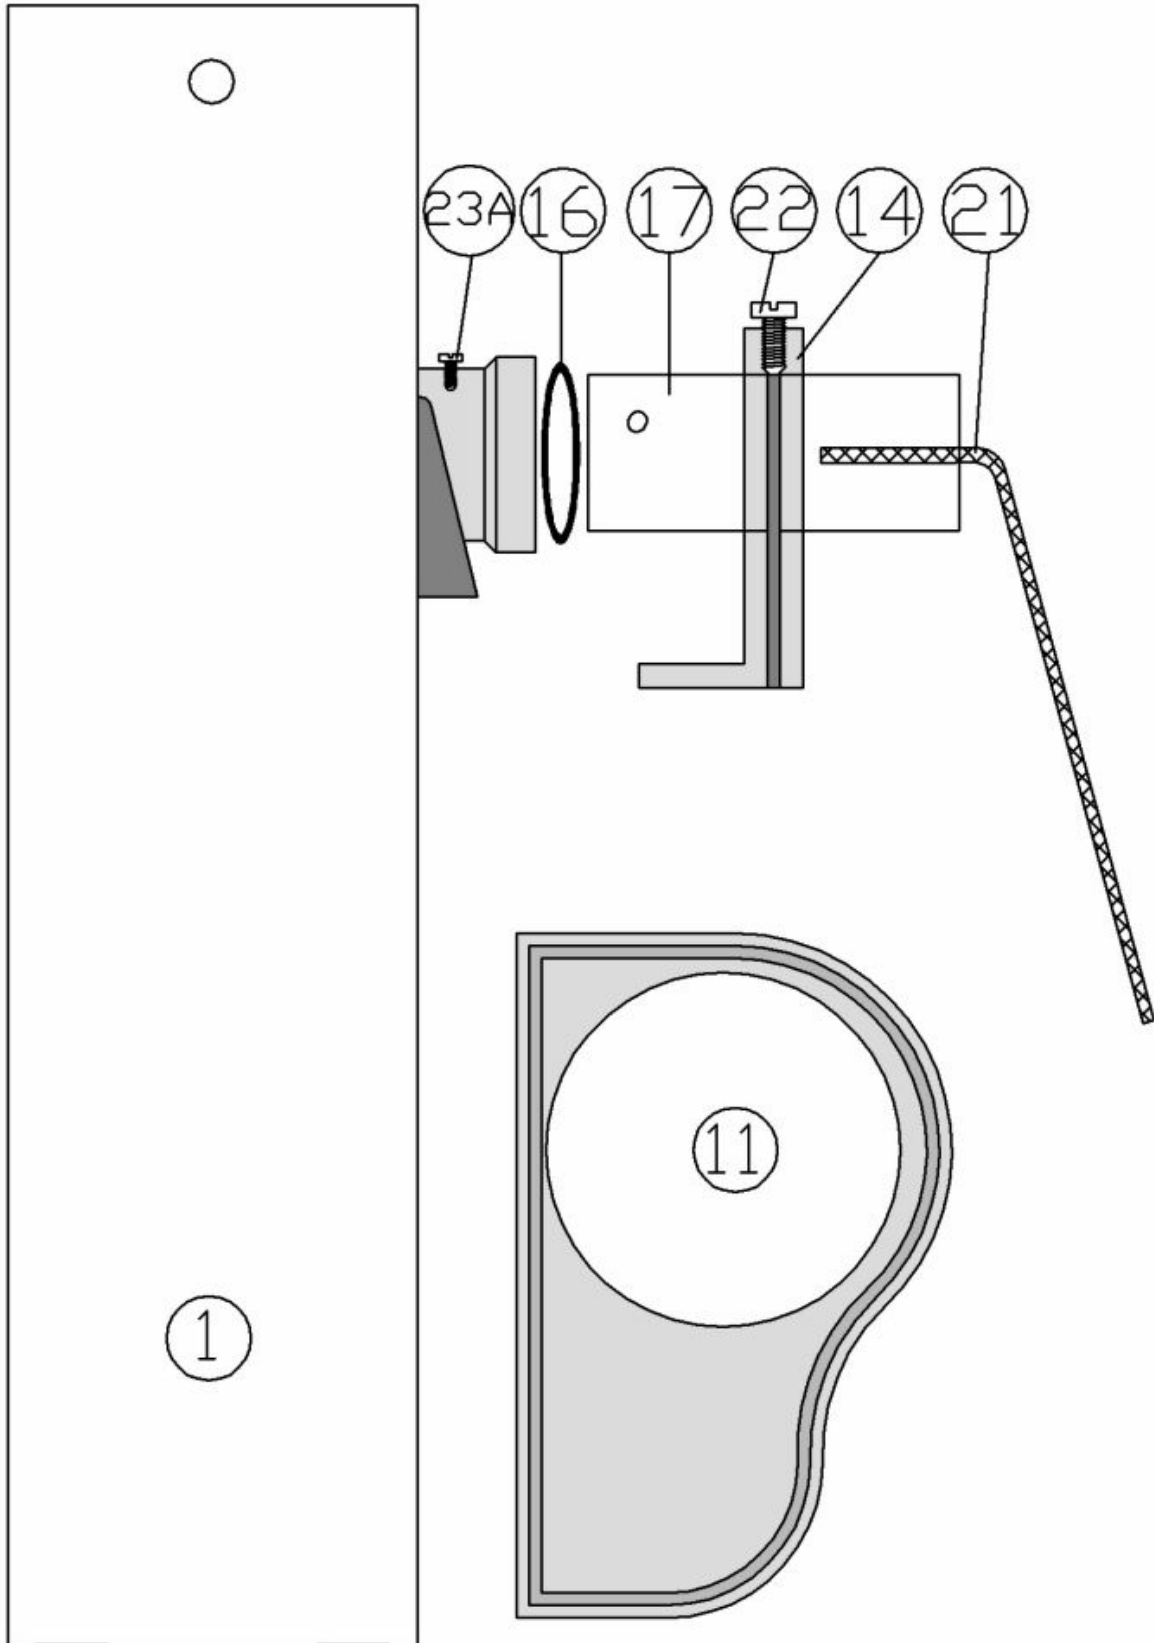

Spare parts lists

MCE 300
housing with outlet and lid

MCE 300 neck tube with pump and suction line

MCE300 Parts Price List

Mar-09

No.	Art. No.	Art. No. UK plug	Art. No. USA plug	Description	Price
A		E 88165		Skimmer pump Maxi-Jet	59,50
A			US 88165	Skimmer pump Maxi-Jet	
1	31115100			Skimmer body only	65,00
2	93010010			Tap	3,00
3	61751075			Silicone hose 5/8mm	2,50
4	31115300			Lid Skimmer cup	12,00
5	31115200			Skimmer cup	12,00
6	88163000			Shaft incl. bearing Maxi-Jet 1000	3,50
7	88161000				16,00
			US 88161	Needle wheel Maxi-Jet 1000	16,00
		E 68160		Stator Maxi-Jet 1000	22,50
			US 68160	Stator Maxi-Jet 1000	
9	88164000			O-Ring Maxi-Jet 1000	2,00
10	88162000			Pump housing	20,00
11	31115400			Lid	12,00
12	31115500			Neck tube	25,00
13	31115600			Pipe	2,50
14	31119740			Holder	15,00
15	31115700			Air inlet adapter	6,50
16	10400570			O-Ring 40mm	1,50
17	31115800			Outlet pipe	5,00
18	31115900			Suction pipe I	11,00
19	31115910			Suction pipe II	11,00
20	10100460			Strainer	3,50
21	31117970			Water return and degassing plate	15,00
22	12350000			Screw M6	1,20
23	12351000			Screw M4	1,30